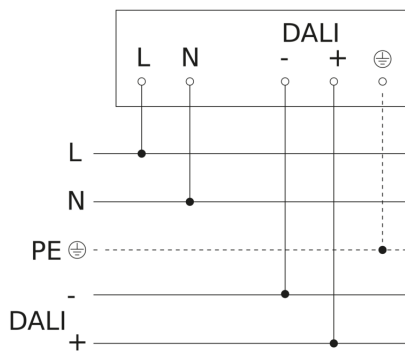

## Registratiebereik

Mogelijke montagehoogte: 2,50 m - 5,00 m  
Oranje: radiaal  
Zwart: tangentiaal

## aansluitschema Master