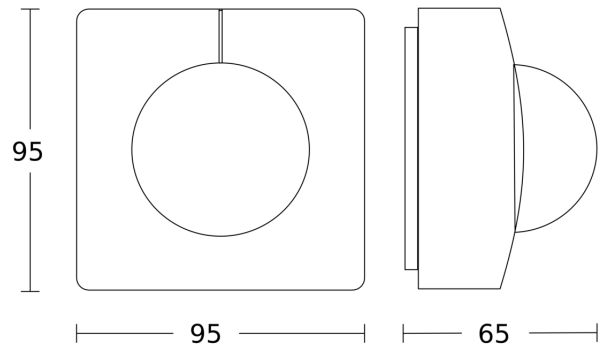

IS 345

DALI-2 APC - op de muur vierkant
EAN 4007841 010584
art.nr. 010584

Registratiebereik

Mogelijke montagehoogte: 2,50 m - 5,00 m
Oranje: radiaal
Zwart: tangentiaal

Maten

aansluitschema Master

aansluitschema voor DALI-2 APC met DALI-2 IPD